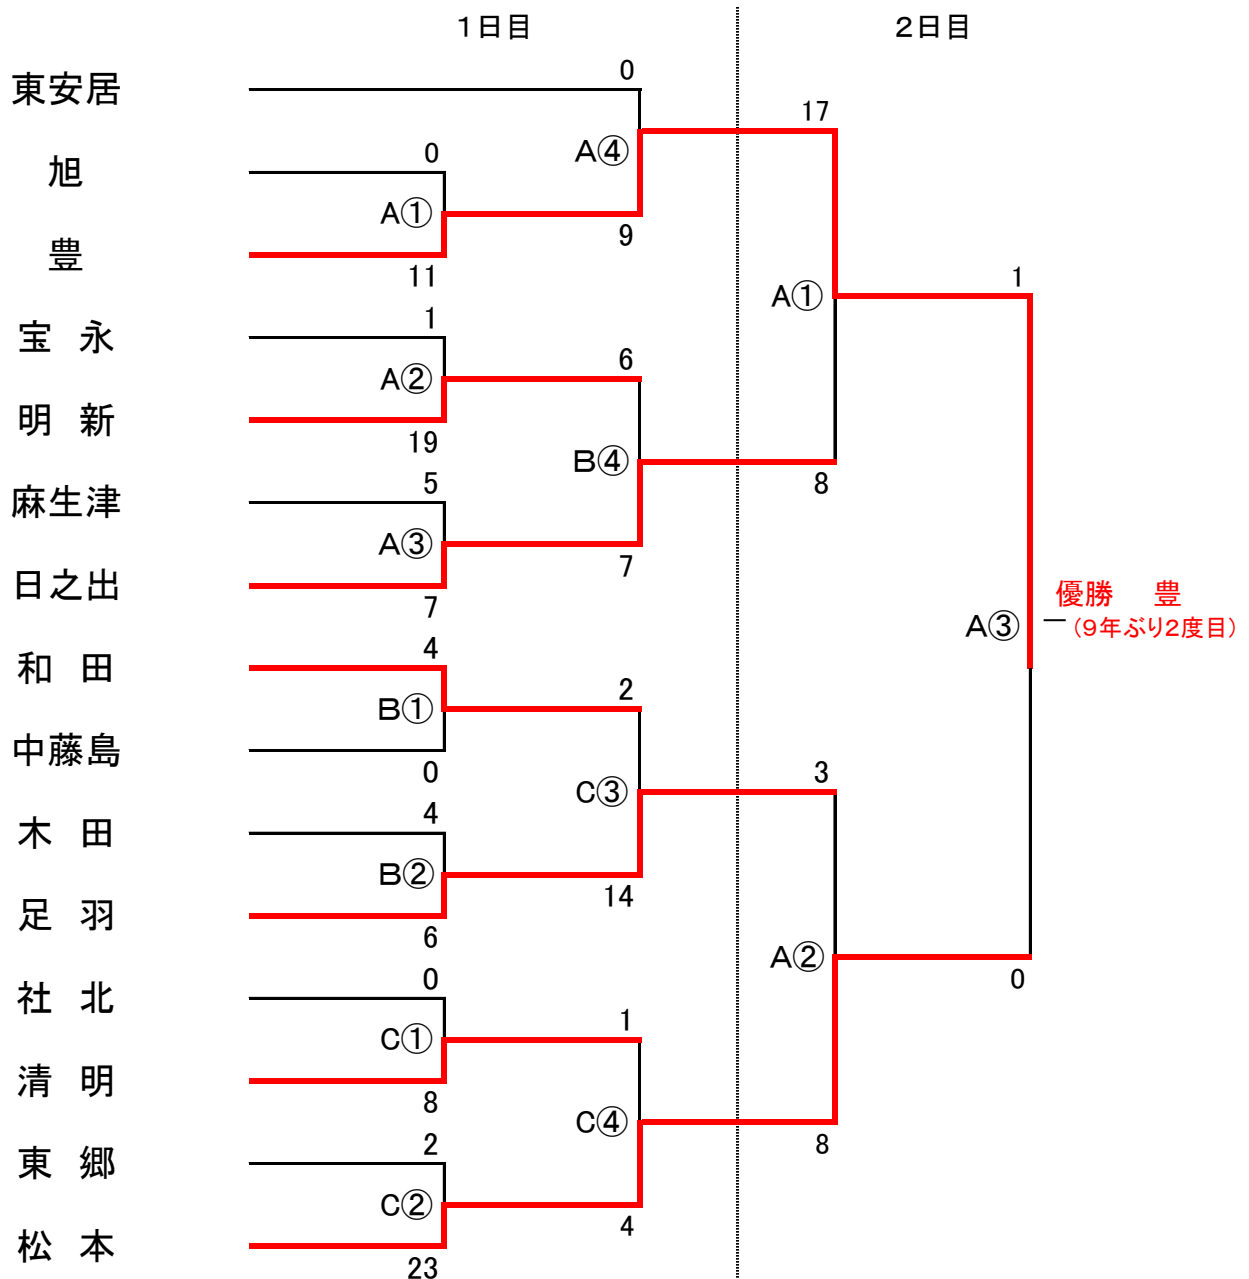

# 令和6年度 第75回市民スポーツ大会(ソフトボール)

## 第1部 一般男子 15チーム

会場：市スポーツ公園ソフトボール場 A面・B面・C面

開催日：令和6年6月16日(日)

令和6年6月30日(日)

令和6年7月7日(日) 雨天予備日

試合開始予定時間

- |      |        |   |
|------|--------|---|
| ① 午前 | 8時30分  | ～ |
| ② 午前 | 9時50分  | ～ |
| ③ 午前 | 11時10分 | ～ |
| ④ 午後 | 12時30分 | ～ |
| ⑤ 午後 | 13時50分 | ～ |

※6/16.6/30.7/7迄に競技が終了しない場合は、大会を中止とする。

# 令和6年度 第75回市民スポーツ大会 (ソフトボール競技)