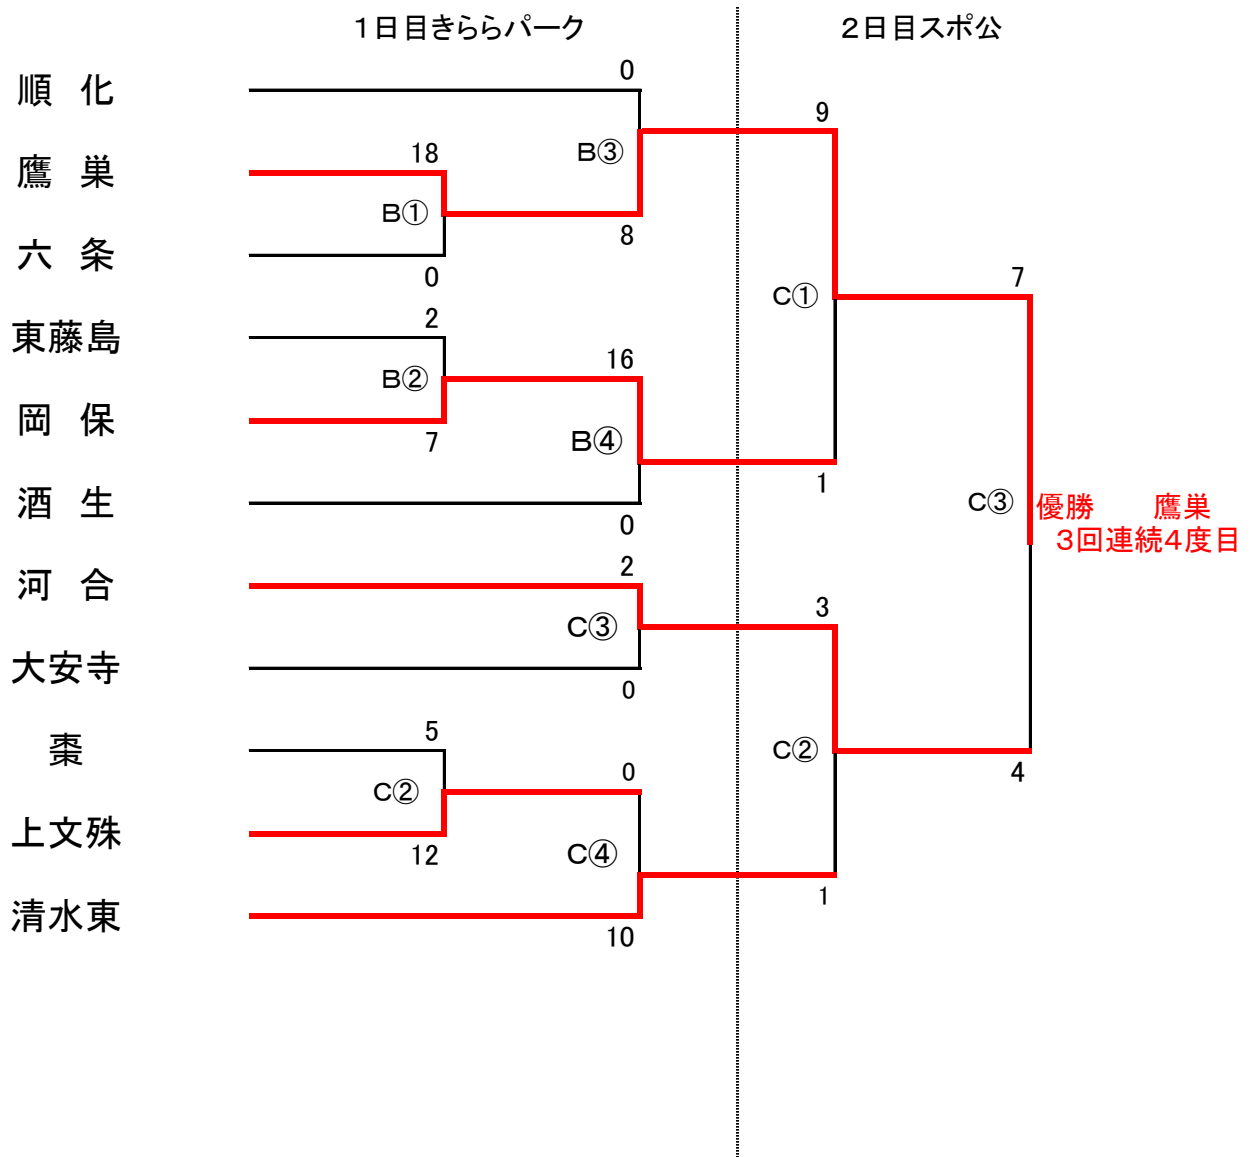

## 第2部 一般男子 (11チーム)

会場: きららパークグラウンドB面・C面  
市スポーツ公園ソフトボール場 C面(2日目)

開催日: 令和6年6月16日(日)  
令和6年6月30日(日)  
令和6年7月 7日(日) 雨天予備日

※6/16.6/30.7/7迄に競技が終了しない場合は、大会を中止とする。

試合開始予定時間

- ① 8時30分 ~
- ② 9時50分 ~
- ③ 11時10分 ~
- ④ 12時30分 ~
- ⑤ 13時50分 ~

# 令和6年度 第75回市民スポーツ大会(ソフトボール)