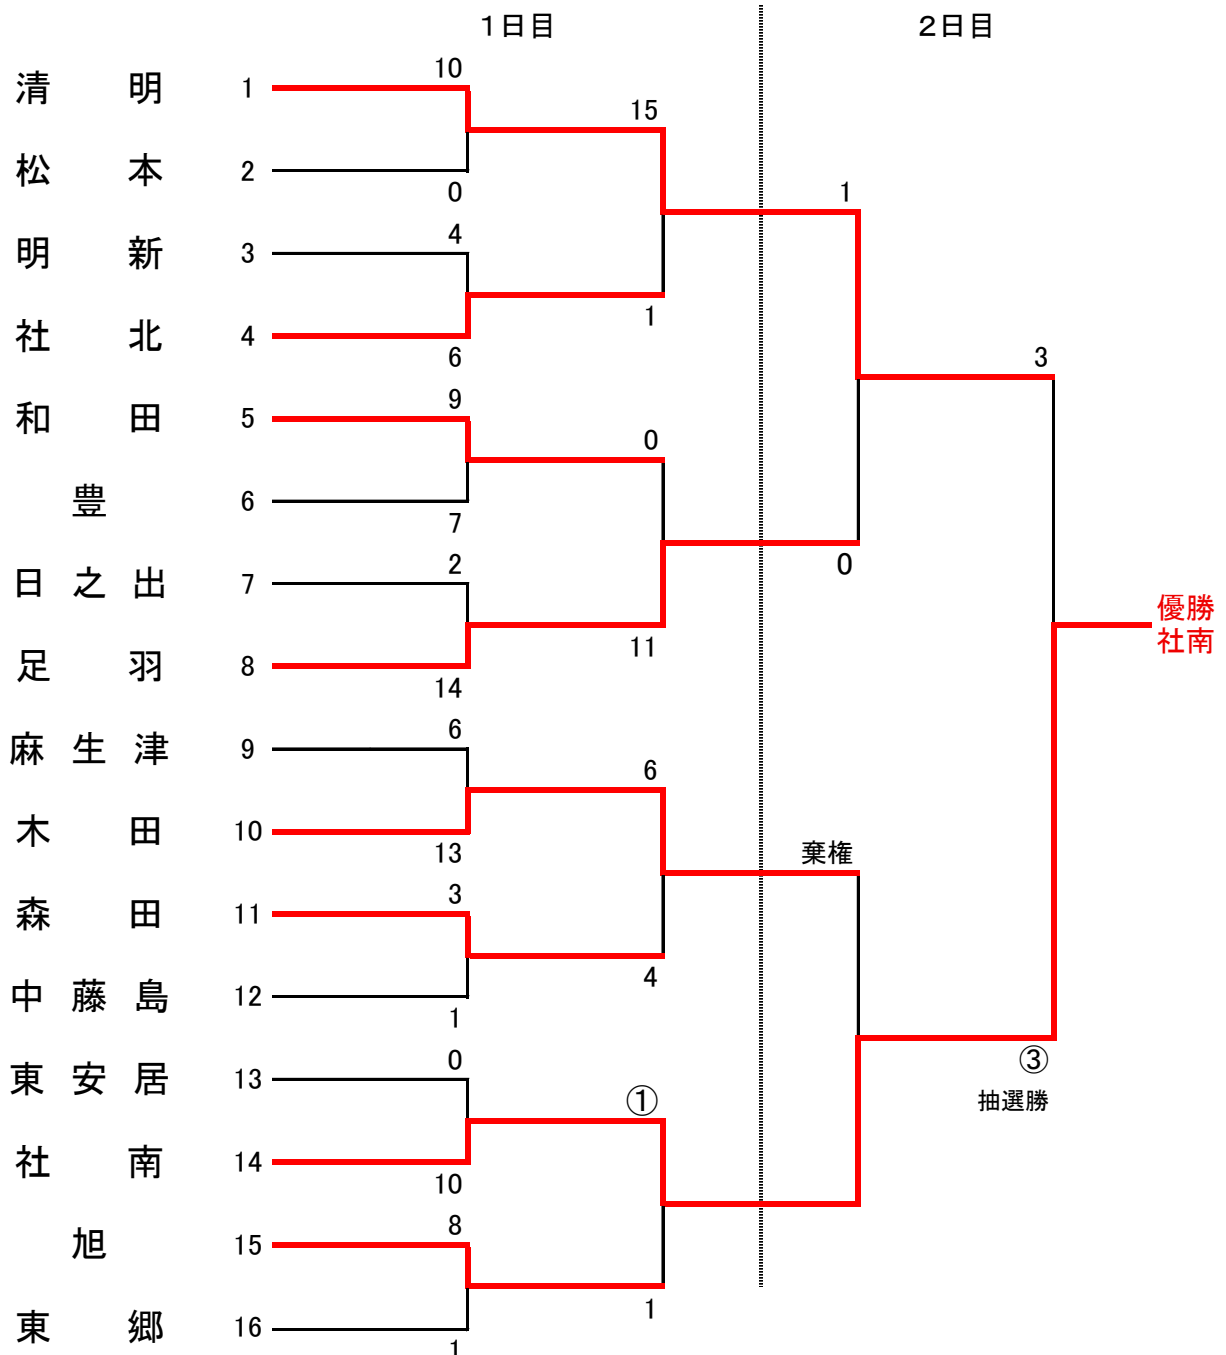

令和8年度 第77回市民スポーツ大会(ソフトボール)

第1部 一般男子 16チーム

会場：市スポーツ公園ソフトボール場 A面・B面・C面

開催日：令和8年6月 7日(日)

令和8年6月14日(日)

令和8年7月 5日(日) 雨天予備日

試合開始予定時間

- ① 午前 8時30分 ~
- ② 午前 9時50分 ~
- ③ 午前 11時10分 ~
- ④ 午後 12時30分 ~

※6/7.6/14.7/5迄に競技が終了しない場合は、大会を中止とする。

令和8年度 第77回市民スポーツ大会 (ソフトボール競技)

第2部 一般男子 (11チーム)

会 場: きららパークグラウンドB面・C面
市スポーツ公園ソフトボール場 C面(2日目)

開催日: 令和8年6月 7日(日)
令和8年6月14日(日)
令和8年7月 5日(日) 雨天予備日

※6/7.6/14.7/5迄に競技が終了しない場合は、
大会を中止とする。

試合開始予定時間

- ① 8時30分 ~
- ② 9時50分 ~
- ③ 11時10分 ~
- ④ 12時30分 ~

令和8年度 第77回市民スポーツ大会(ソフトボール)

オープン一般女子 1チーム

会場: きららパークグラウンド

C面

開催日: 令和8年6月 7 日(日)
令和8年6月14 日(日)
令和8年7月 5 日(日) 雨天予備日

試合開始予定時間