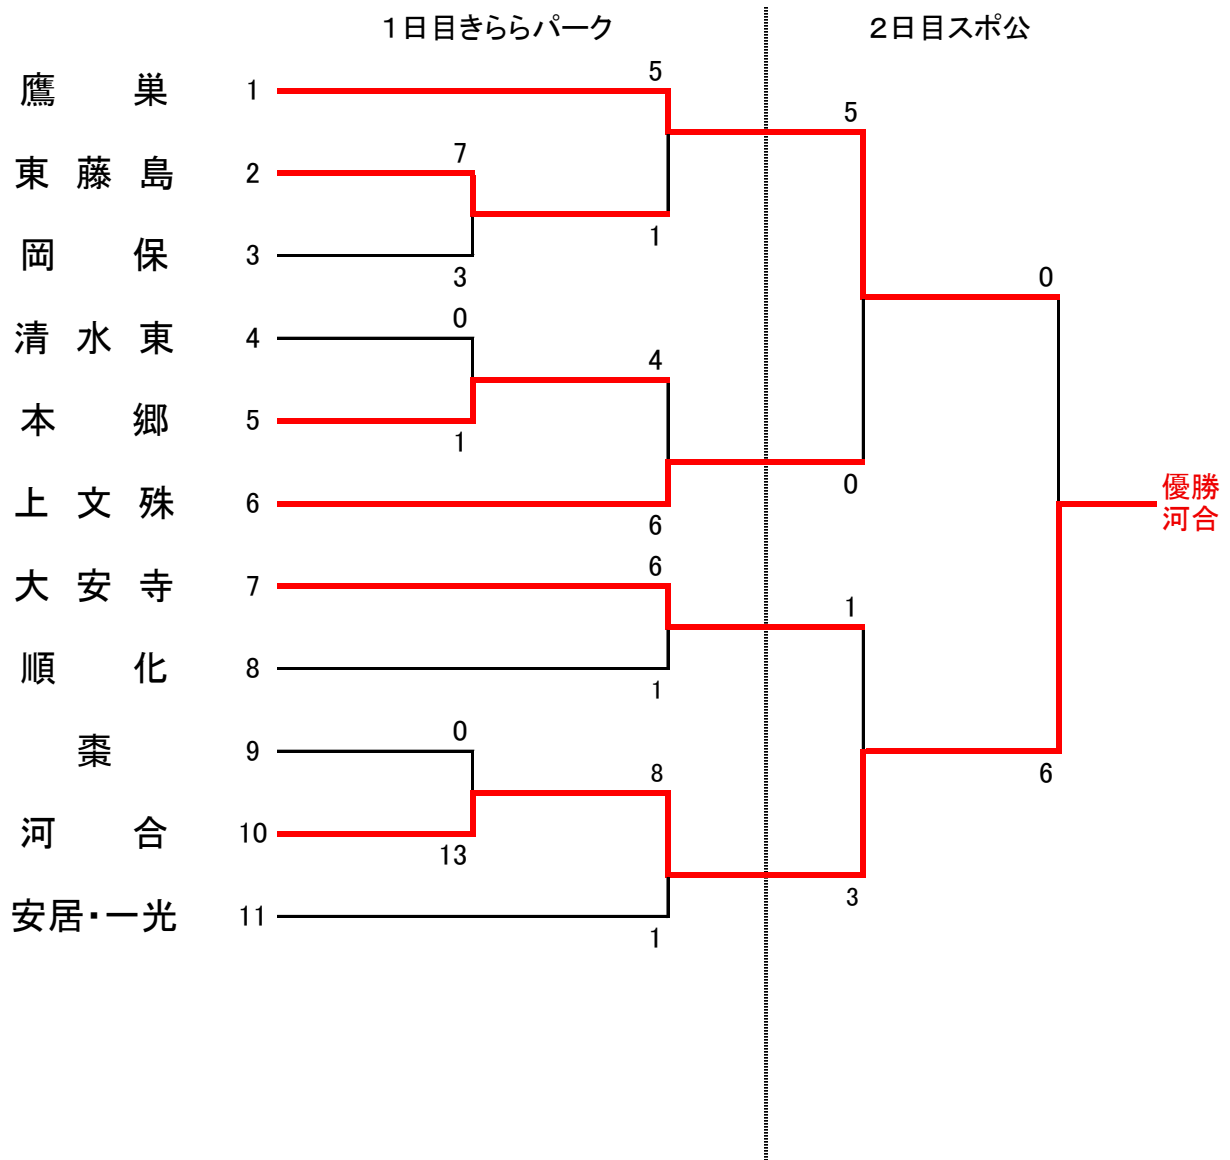

令和8年度 第77回市民スポーツ大会(ソフトボール)

第1部 一般男子 16チーム

会場：市スポーツ公園ソフトボール場 A面・B面・C面

開催日：令和8年6月 7日(日)

令和8年6月14日(日)

令和8年7月 5日(日) 雨天予備日

試合開始予定時間

- ① 午前 8時30分 ~
- ② 午前 9時50分 ~
- ③ 午前 11時10分 ~
- ④ 午後 12時30分 ~

※6/7.6/14.7/5迄に競技が終了しない場合は、大会を中止とする。

令和8年度 第77回市民スポーツ大会 (ソフトボール競技)

第2部 一般男子 (11チーム)

会 場: きららパークグラウンドB面・C面
市スポーツ公園ソフトボール場 C面(2日目)

開催日: 令和8年6月 7日(日)
令和8年6月14日(日)
令和8年7月 5日(日) 雨天予備日

※6/7.6/14.7/5迄に競技が終了しない場合は、
大会を中止とする。

試合開始予定時間

- ① 8時30分 ~
- ② 9時50分 ~
- ③ 11時10分 ~
- ④ 12時30分 ~

令和8年度 第77回市民スポーツ大会(ソフトボール)

オープン一般女子 1チーム

会場: きららパークグラウンド

C面

開催日: 令和8年6月 7 日(日)
令和8年6月14 日(日)
令和8年7月 5 日(日) 雨天予備日

試合開始予定時間