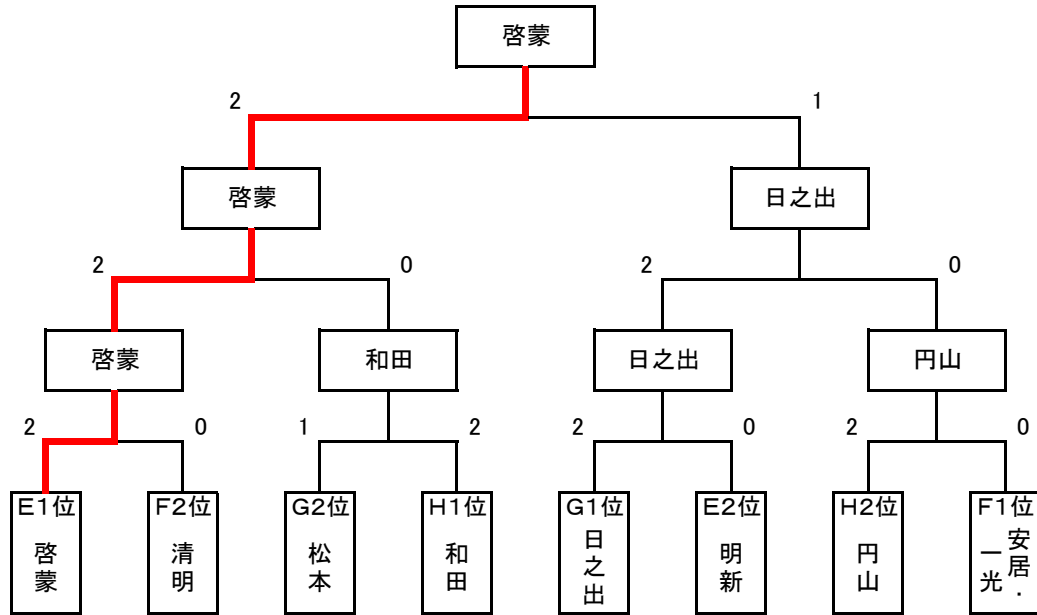

第75回 市民スポーツ大会 エスキーテニス競技 組合せ

男子の部
決勝トーナメント

令和6年6月2日
会場：福井市体育館

予選リーグ(各リーグ 上位2チーム決勝トーナメントへ)

Aリーグ	明新	東郷	日之出	和田	順位
明新	△	× 0-3	× 1-2	○ 2-1	3
東郷	○ 3-0	△	× 1-2	○ 3-0	2
日之出	○ 2-1	○ 2-1	△	○ 2-1	1
和田	× 1-2	× 0-3	× 1-2	△	4

Bリーグ	円山	社北	啓蒙	松本	順位
円山	△	× 1-2	× 0-2	○ 2-1	3
社北	○ 2-1	△	○ 3-0	○ 2-1	1
啓蒙	○ 2-0	× 0-3	△	○ 2-1	2
松本	× 1-2	× 1-2	× 1-2	△	4

Cリーグ	森田	豊	安居・一光	順位
森田	△	× 0-3	× 0-3	3
豊	○ 3-0	△	○ 2-1	1
安居・一光	○ 3-0	× 1-2	△	2

Dリーグ	中藤島	春山	宝永	順位
中藤島	△	○ 3-0	× 1-2	2
春山	× 0-3	△	× 0-3	3
宝永	○ 2-1	○ 3-0	△	1

第75回 市民スポーツ大会 エスキーテニス競技 組合せ

女子の部
決勝トーナメント

令和6年6月2日
会場：福井市体育館

予選リーグ(各リーグ 上位2チーム決勝トーナメントへ)

Eリーグ	明新	啓蒙	東郷	順位
明新	△	× 0-3	○ 2-1	2
啓蒙	○ 3-0	△	○ 3-0	1
東郷	× 1-2	× 0-3	△	3

Fリーグ	清明	社北	安居一光	順位
清明	△	○ 2-1	× 1-2	2
社北	× 1-2	△	× 1-2	3
安居一光	○ 2-1	○ 2-1	△	1