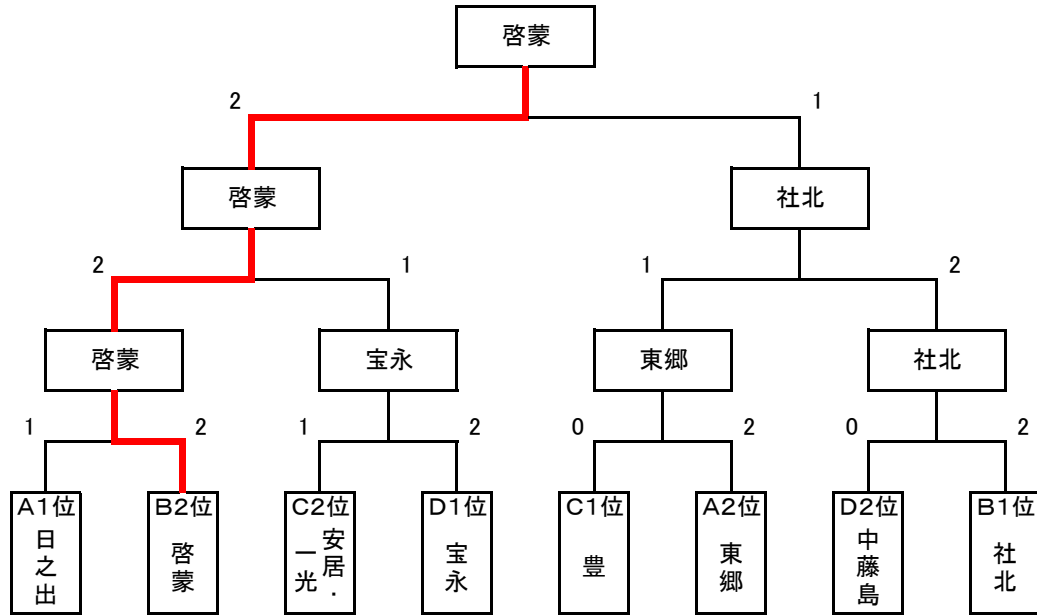

第75回 市民スポーツ大会 エスキーテニス競技 組合せ

男子の部
決勝トーナメント

令和6年6月2日
会場：福井市体育館

予選リーグ(各リーグ 上位2チーム決勝トーナメントへ)

Aリーグ	明新	東郷	日之出	和田	順位
明新	△	× 0-3	× 1-2	○ 2-1	3
東郷	○ 3-0	△	× 1-2	○ 3-0	2
日之出	○ 2-1	○ 2-1	△	○ 2-1	1
和田	× 1-2	× 0-3	× 1-2	△	4

Bリーグ	円山	社北	啓蒙	松本	順位
円山	△	× 1-2	× 0-2	○ 2-1	3
社北	○ 2-1	△	○ 3-0	○ 2-1	1
啓蒙	○ 2-0	× 0-3	△	○ 2-1	2
松本	× 1-2	× 1-2	× 1-2	△	4

Cリーグ	森田	豊	安居・一光	順位
森田	△	× 0-3	× 0-3	3
豊	○ 3-0	△	○ 2-1	1
安居・一光	○ 3-0	× 1-2	△	2

Dリーグ	中藤島	春山	宝永	順位
中藤島	△	○ 3-0	× 1-2	2
春山	× 0-3	△	× 0-3	3
宝永	○ 2-1	○ 3-0	△	1

第75回 市民スポーツ大会 エスキーテニス競技 組合せ

女子の部
決勝トーナメント

令和6年6月2日
会場：福井市体育館

予選リーグ(各リーグ 上位2チーム決勝トーナメントへ)

Eリーグ	明新	啓蒙	東郷	順位
明新	△	× 0-3	○ 2-1	2
啓蒙	○ 3-0	△	○ 3-0	1
東郷	× 1-2	× 0-3	△	3

Fリーグ	清明	社北	安居一光	順位
清明	△	○ 2-1	× 1-2	2
社北	× 1-2	△	× 1-2	3
安居一光	○ 2-1	○ 2-1	△	1