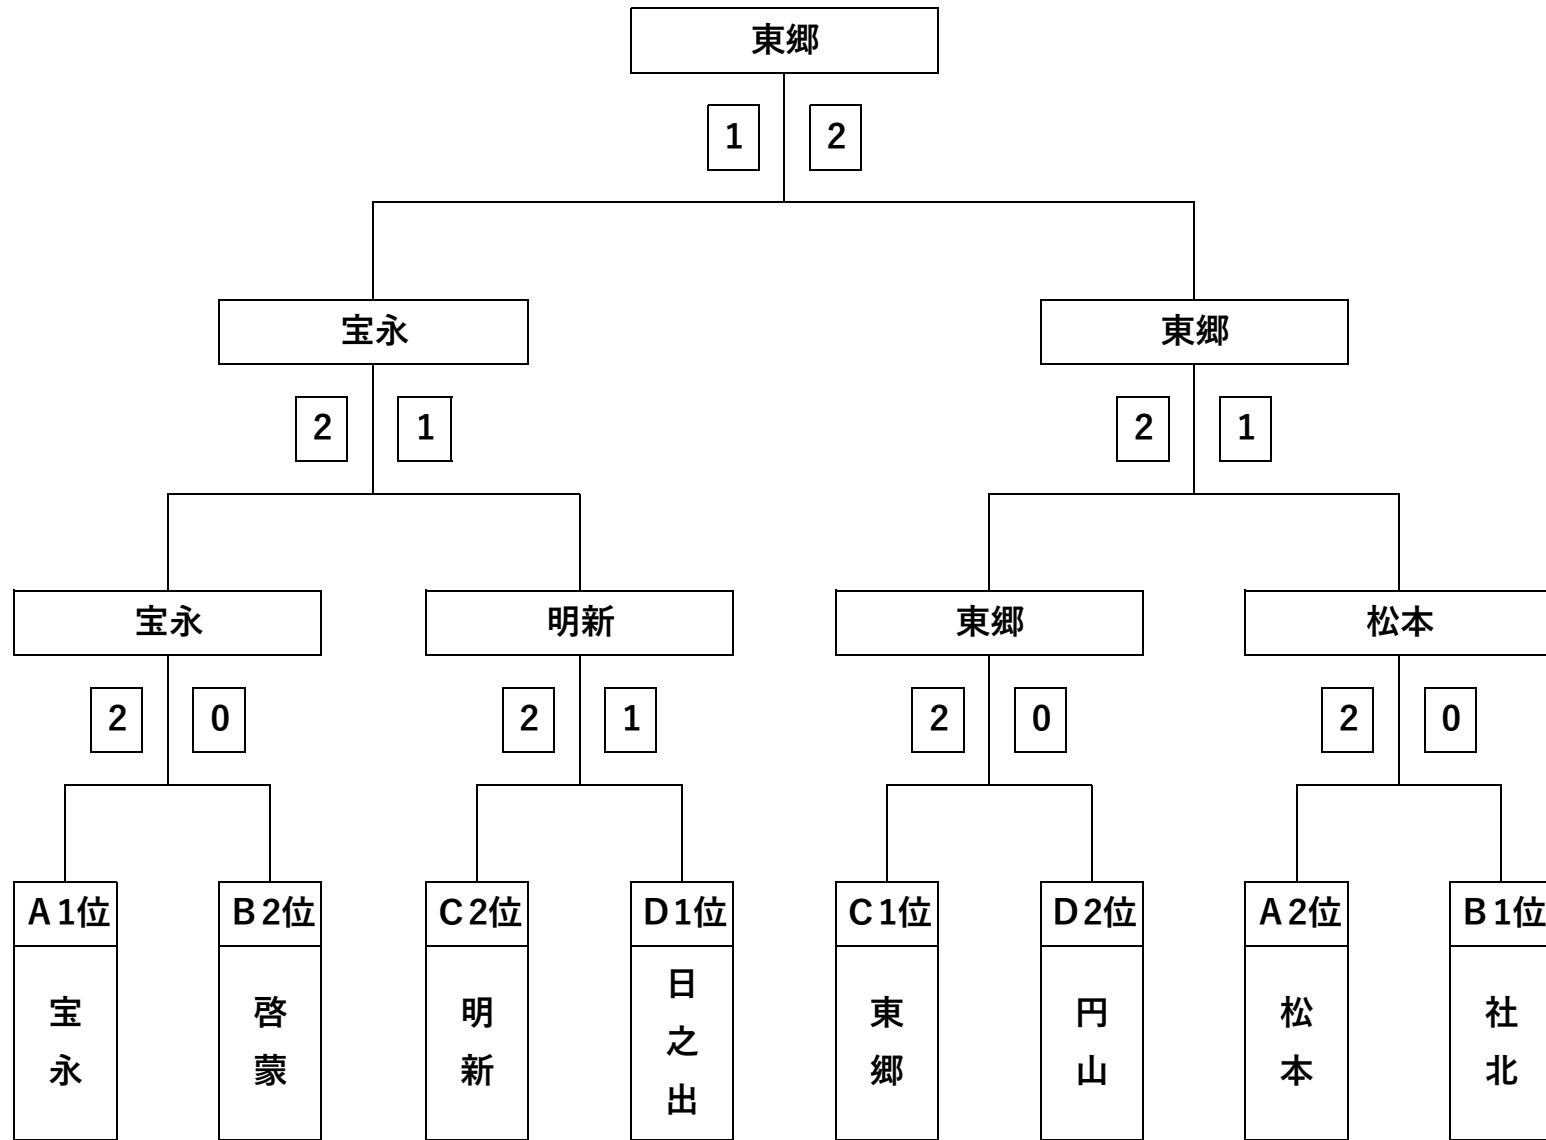

男子の部 予選リーグ

*上位2位までのチームが決勝トーナメントへ進出

A リーグ		和田	宝永	豊	松本	順位
A1	和田	/	× 0 - 3	○ 2 - 1	× 0 - 3	3
A2	宝永	○ 3 - 0	/	○ 2 - 1	○ 2 - 1	1
A3	豊	× 1 - 2	× 1 - 2	/	× 0 - 3	4
A4	松本	○ 3 - 0	× 1 - 2	○ 3 - 0	/	2

B リーグ		清明	社北	安居・一光	啓蒙	順位
B1	清明	/	× 0 - 3	× 0 - 3	× 0 - 2	4
B2	社北	○ 3 - 0	/	○ 2 - 1	○ 2 - 1	1
B3	安居・一光	○ 3 - 0	× 1 - 2	/	× 1 - 2	3
B4	啓蒙	○ 2 - 0	× 1 - 2	○ 2 - 1	/	2

*上位2位までのチームが決勝トーナメントへ進出

E リーグ		東郷	清明	安居・一光	順位
E1	東郷	/	○ 2 - 1	× 1 - 2	2
E2	清明	× 1 - 2	/	× 1 - 2	3
E3	安居・一光	○ 2 - 1	○ 2 - 1	/	1

F リーグ		和田	円山	社北	順位
F1	和田	/	○ 2 - 1	× 1 - 2	2
F2	円山	× 1 - 2	/	× 0 - 2	3
F3	社北	○ 2 - 1	○ 2 - 0	/	1

G リーグ		日之出	松本	啓蒙	順位
G1	日之出	/	○ 3 - 0	× 1 - 2	2
G2	松本	× 0 - 3	/	× 0 - 2	3
G3	啓蒙	○ 2 - 1	○ 2 - 0	/	1

H リーグ		中藤島	文殊	明新	順位
H1	中藤島	/	○ 2 - 1	○ 2 - 1	1
H2	文殊	× 1 - 2	/	× 1 - 2	3
H3	明新	× 1 - 2	○ 2 - 1	/	2

男子の部 決勝トーナメント

女子の部 決勝トーナメント (8)