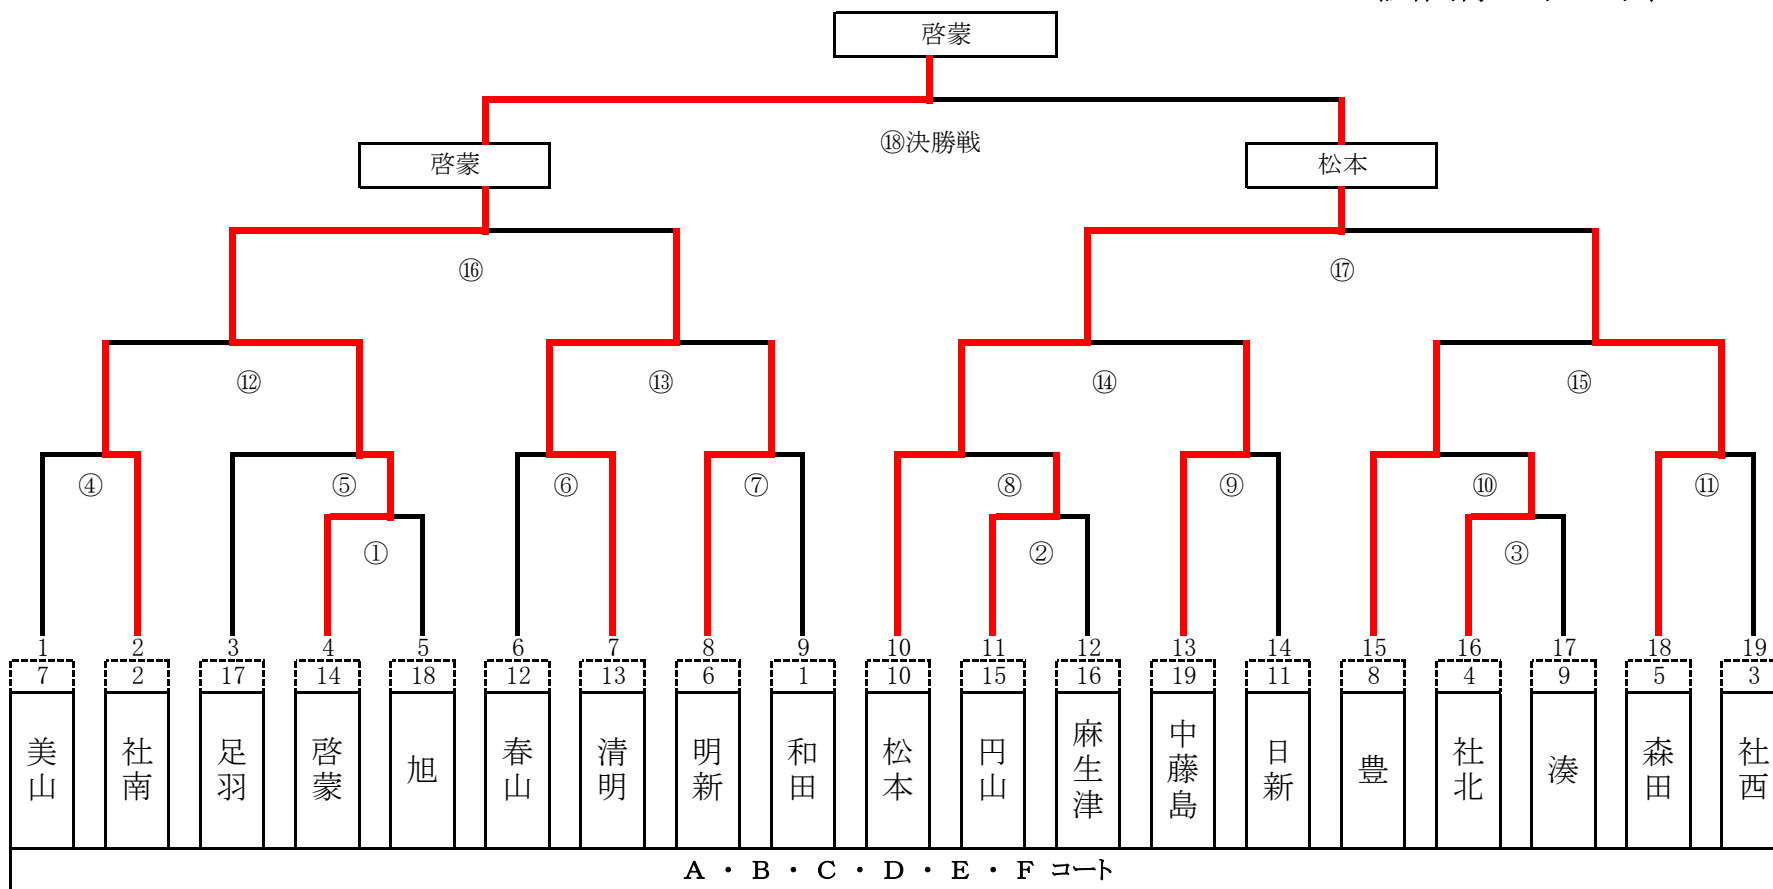

第73回 市民スポーツ大会

ソフトバレーボール競技 (シルバーの部) 組合せ

第1部 (一般男女混合)

令和4年6月12日 市東体育館
(試合時間 12時~17時)

第73回 市民スポーツ大会

ソフトバレーボール競技 (シルバーの部) 組合せ

第2部 (一般男女混合)

令和4年6月12日 市東体育館