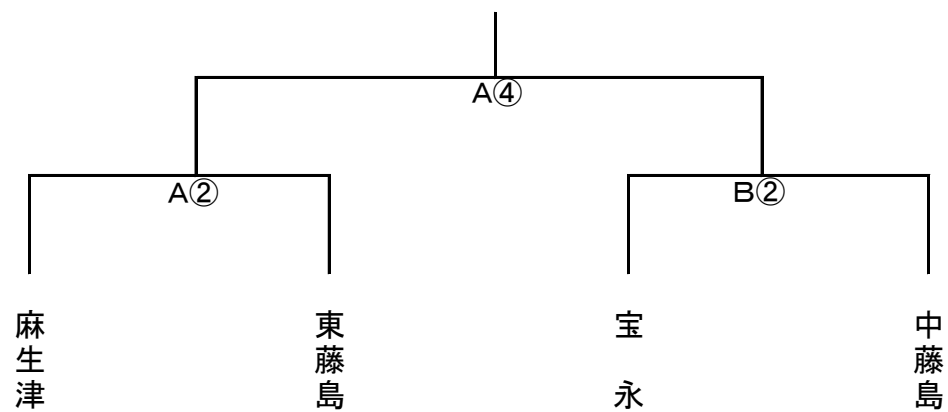

6月 09日 … スポーツ公園ソフトボール会場、きららパーク

6月 16日 … スポーツ公園ソフトボール会場、きららパーク

6月 30日 … スポーツ公園ソフトボール会場、きららパーク

6月30日までに競技が終了しなかった場合 …7月1日よりナイター(きらら)を使用

第70回 市民スポーツ大会（ソフトボール） 女子（オープン競技）

《 大会二日目 》

会場【 スポーツ公園 】

雨で中止

第70回 市民スポーツ大会（ソフトボール） 1部男子・2部男子・女子オープン
 （準決勝：決勝）

会場 【 スポーツ公園 】

1部 男子

2部 男子

女子オープン

	スポーツ公・A	スポーツ公・B
①	2部：準決	2部：準決
②	女子：準決	女子：準決
③	1部：準決	1部：準決
④	女子：決勝	2部：決勝
⑤	1部：決勝	
	(表彰式)	