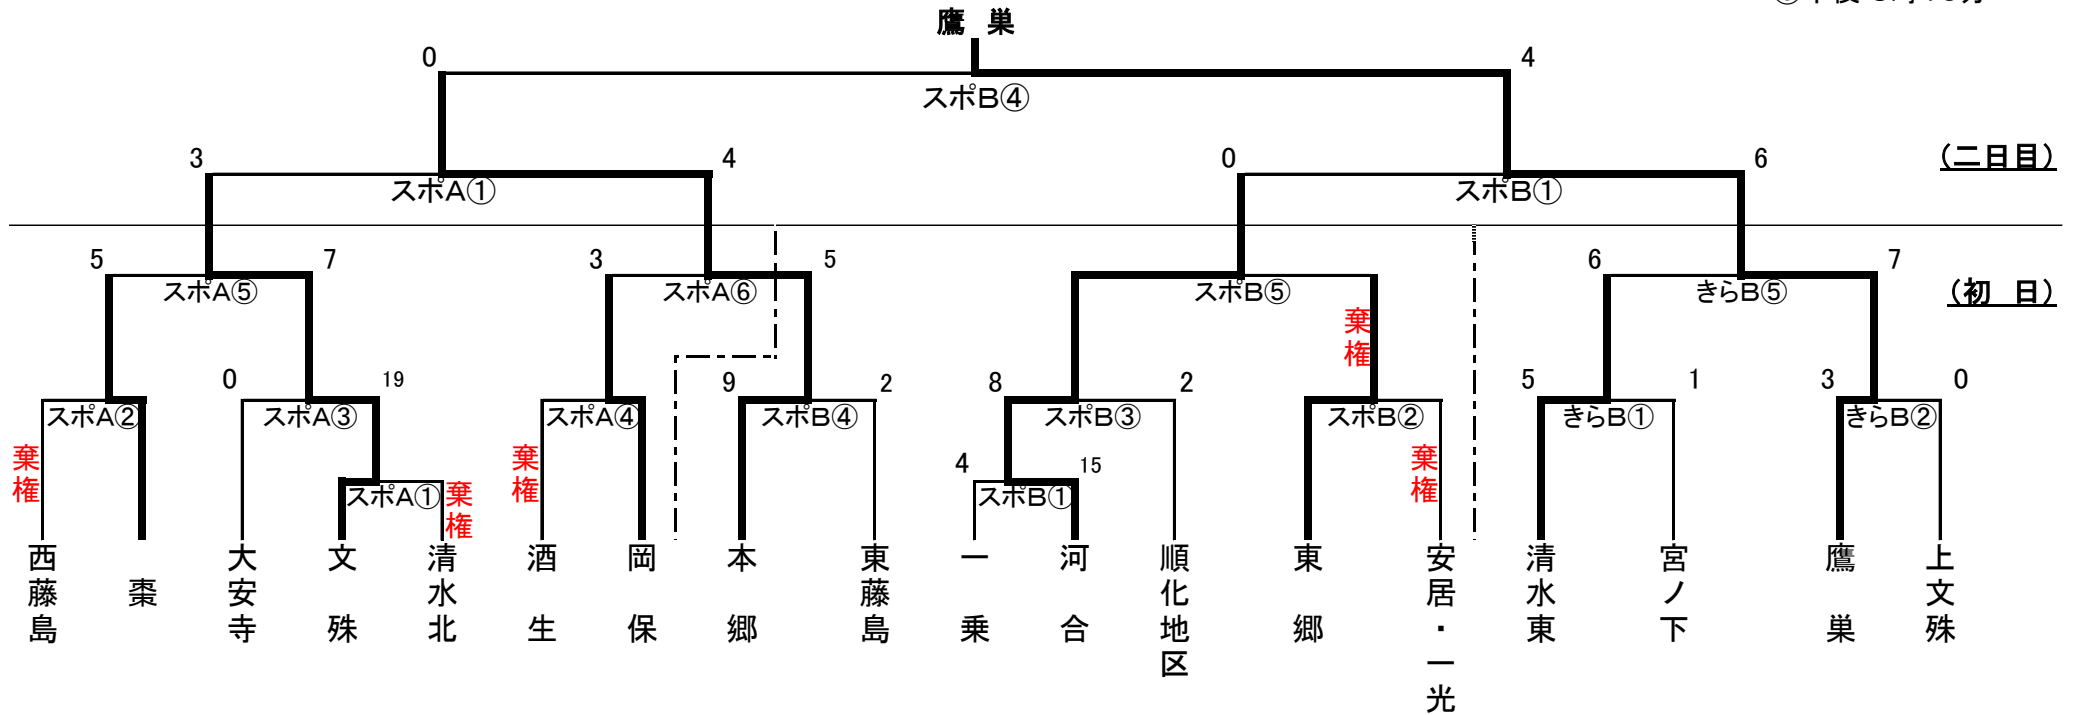

②午前 9時50分～

③午前11時10分～

④午前12時30分～

⑤午後 1時50分～

⑥午後 3時10分～

第70回 市民スポーツ大会（ソフトボール） 2部男子:18チーム

- (試合開始予定時間)
- ①午前 8時30分～
 - ②午前 9時50分～
 - ③午前11時10分～
 - ④午前12時30分～
 - ⑤午後 1時50分～
 - ⑥午後 3時10分～

(使用予定 グランド)

6月 09日 … スポーツ公園ソフトボール会場、きららパーク

6月 16日 … スポーツ公園ソフトボール会場、きららパーク

6月 30日 … スポーツ公園ソフトボール会場、きららパーク

6月30日までに競技が終了しなかった場合 …7月1日よりナイター(きらら)を使用

第70回 市民スポーツ大会（ソフトボール） 女子（オープン競技）

《 大会二日目 》

会場【 スポーツ公園 】

雨で中止

第70回 市民スポーツ大会（ソフトボール） 1部男子・2部男子・女子オープン
 （準決勝：決勝）

会場 【 スポーツ公園 】

1部 男子

2部 男子

女子オープン

	スポーツ公・A	スポーツ公・B
①	2部：準決	2部：準決
②	女子：準決	女子：準決
③	1部：準決	1部：準決
④	女子：決勝	2部：決勝
⑤	1部：決勝	
	(表彰式)	