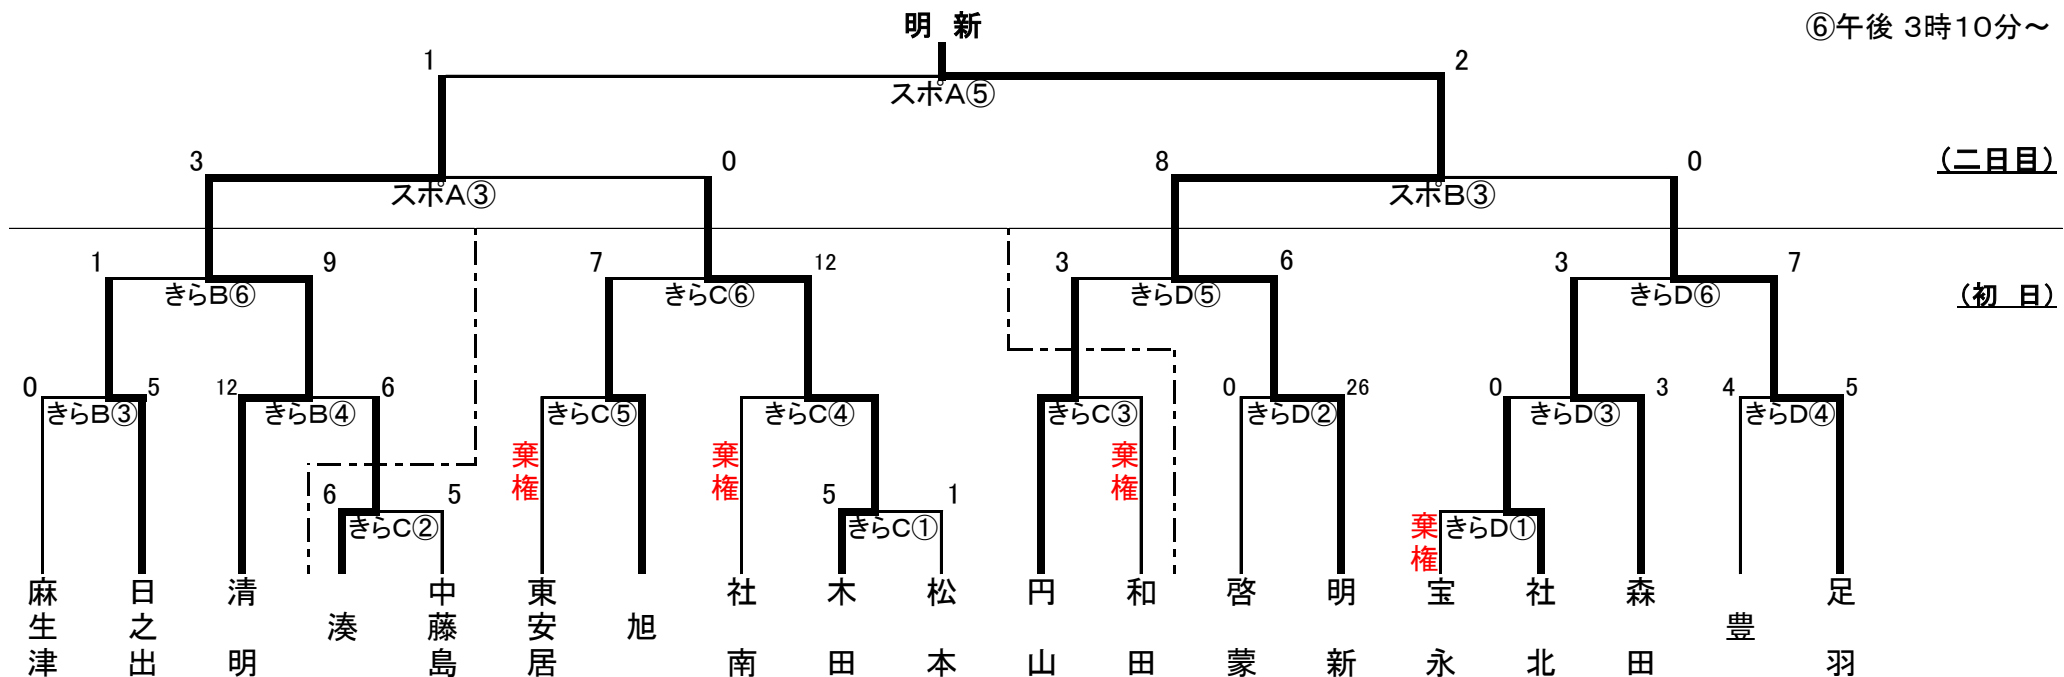

第70回 市民スポーツ大会（ソフトボール） 1部男子:19チーム

(使用予定 グランド)

6月 09日 … スポーツ公園ソフトボール会場、きららパーク

6月 16日 … スポーツ公園ソフトボール会場、きららパーク

6月 30日 … スポーツ公園ソフトボール会場、きららパーク

6月30日までに競技が終了しなかった場合 …7月1日よりナイター-(きらら)を使用

(試合開始予定時間)

①午前 8時30分～

②午前 9時50分～

③午前11時10分～

④午前12時30分～

⑤午後 1時50分～

⑥午後 3時10分～

第70回 市民スポーツ大会（ソフトボール） 2部男子:18チーム

- (試合開始予定時間)
- ①午前 8時30分～
 - ②午前 9時50分～
 - ③午前11時10分～
 - ④午前12時30分～
 - ⑤午後 1時50分～
 - ⑥午後 3時10分～

(使用予定 グランド)

6月 09日 … スポーツ公園ソフトボール会場、きららパーク

6月 16日 … スポーツ公園ソフトボール会場、きららパーク

6月 30日 … スポーツ公園ソフトボール会場、きららパーク

6月30日までに競技が終了しなかった場合 …7月1日よりナイター(きらら)を使用

第70回 市民スポーツ大会（ソフトボール） 女子（オープン競技）

《 大会二日目 》

会場【 スポーツ公園 】

雨で中止

第70回 市民スポーツ大会（ソフトボール） 1部男子・2部男子・女子オープン
 （準決勝：決勝）

会場 【 スポーツ公園 】

1部 男子

2部 男子

女子オープン

	スポーツ公・A	スポーツ公・B
①	2部：準決	2部：準決
②	女子：準決	女子：準決
③	1部：準決	1部：準決
④	女子：決勝	2部：決勝
⑤	1部：決勝	
	(表彰式)	