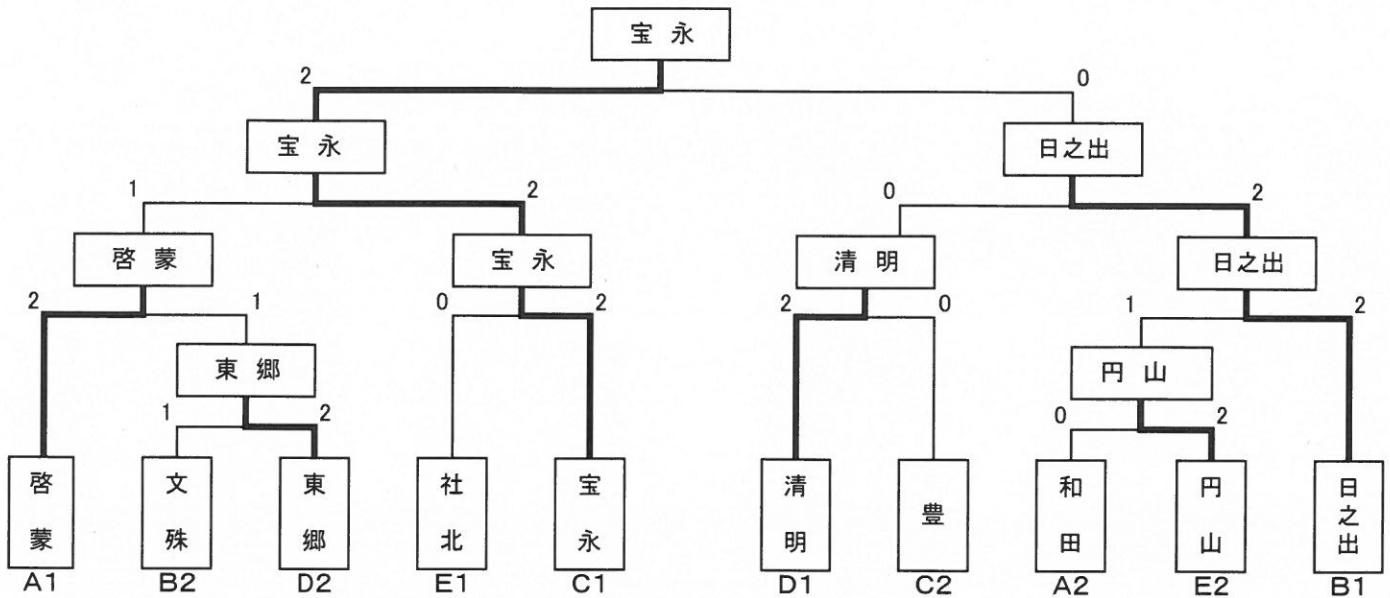

第70回市民スポーツ大会 エスキーテニス競技組合せ

男子の部
決勝トーナメント

令和元年7月7日
会場：南体育館

予選リーグ(各リーグ 上位2チーム決勝トーナメントへ)

Aリーグ	明新	和田	木田	啓蒙	順位
明新	○	× 1-2	○ 3-0	× 0-3	3
和田	○ 2-1	○	○ 3-0	× 1-2	2
木田	× 0-3	× 0-3	○	× 1-2	4
啓蒙	○ 3-0	○ 2-1	○ 2-1	○	1

Bリーグ	清水北	日之出	松本	文殊	順位
清水北	○	× 0-3	○ 2-1	× 1-2	3
日之出	○ 3-0	○	○ 2-1	○ 3-0	1
松本	× 1-2	× 1-2	○	× 1-2	4
文殊	○ 2-1	× 0-3	○ 2-1	○	2

Cリーグ	豊	足羽	宝永	旭	順位
豊	○	○ 2-1	× 1-2	○ 3-0	2
足羽	× 1-2	○	× 0-3	○ 3-0	3
宝永	○ 2-1	○ 3-0	○	○ 3-0	1
旭	× 0-3	× 0-3	× 0-3	○	4

第70回市民スポーツ大会

エスキーテニス競技組合せ

女子の部
決勝トーナメント

令和元年7月7日
会場：南体育館

予選リーグ(各リーグ 上位2チーム決勝トーナメントへ)

Aリーグ	松本	旭	森田	社北	順位
松本	-	○ 3-0	○ 3-0	○ 2-1	1
旭	×	-	×	×	4
森田	×	○	-	○	2
社北	×	○	×	-	3

Bリーグ	東郷	清明	足羽	安居・一光	順位
東郷	-	×	×	×	4
清明	○	-	○	○	1
足羽	○	×	-	○	2
安居・一光	○	×	×	-	3