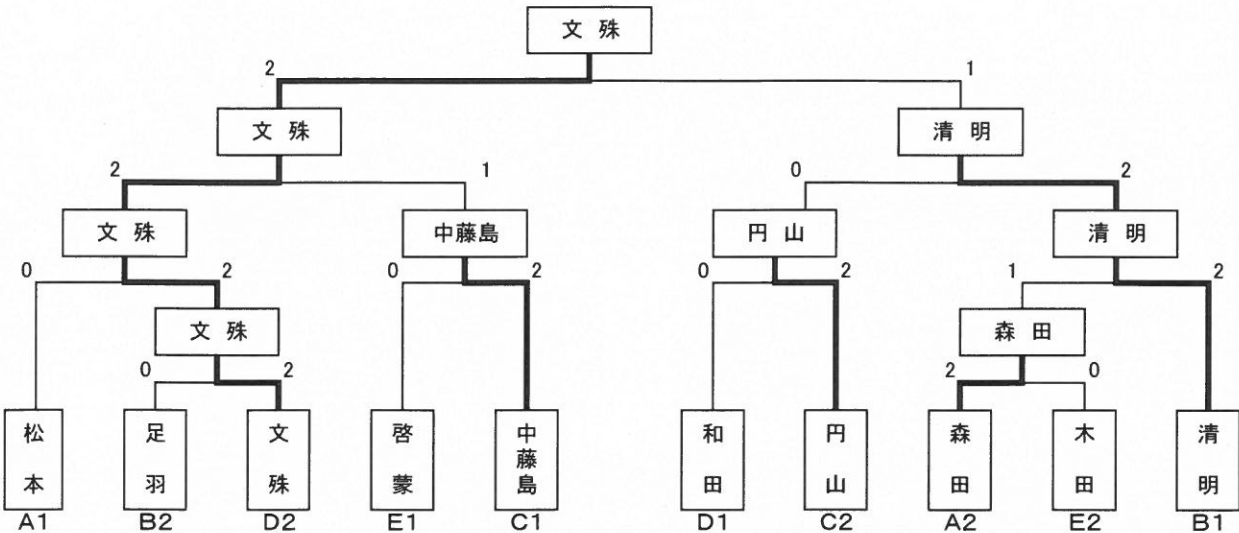

Dリーグ	東郷	清明	安居・一光	中藤島	順位
東郷	○	○ 2-1	× 1-2	○ 2-1	2
清明	× 1-2	○	○ 2-1	○ 3-0	1
安居・一光	○ 2-1	× 1-2	○	○ 2-1	3
中藤島	× 1-2	× 0-3	× 1-2	○	4

Eリーグ	社北	森田	円山	春山	順位
社北	○	○ 3-0	○ 2-1	○ 3-0	1
森田	× 0-3	○	× 0-3	○ 2-1	3
円山	× 1-2	○ 3-0	○	○ 3-0	2
春山	× 0-3	× 1-2	× 0-3	○	4

第70回市民スポーツ大会

エスキーテニス競技組合せ

女子の部
決勝トーナメント

令和元年7月7日
会場：南体育館

予選リーグ(各リーグ 上位2チーム決勝トーナメントへ)

Aリーグ	松本	旭	森田	社北	順位
松本	-	○ 3-0	○ 3-0	○ 2-1	1
旭	×	-	×	×	4
森田	×	○	-	○	2
社北	×	○	×	-	3

Bリーグ	東郷	清明	足羽	安居・一光	順位
東郷	-	×	×	×	4
清明	○	-	○	○	1
足羽	○	×	-	○	2
安居・一光	○	×	×	-	3